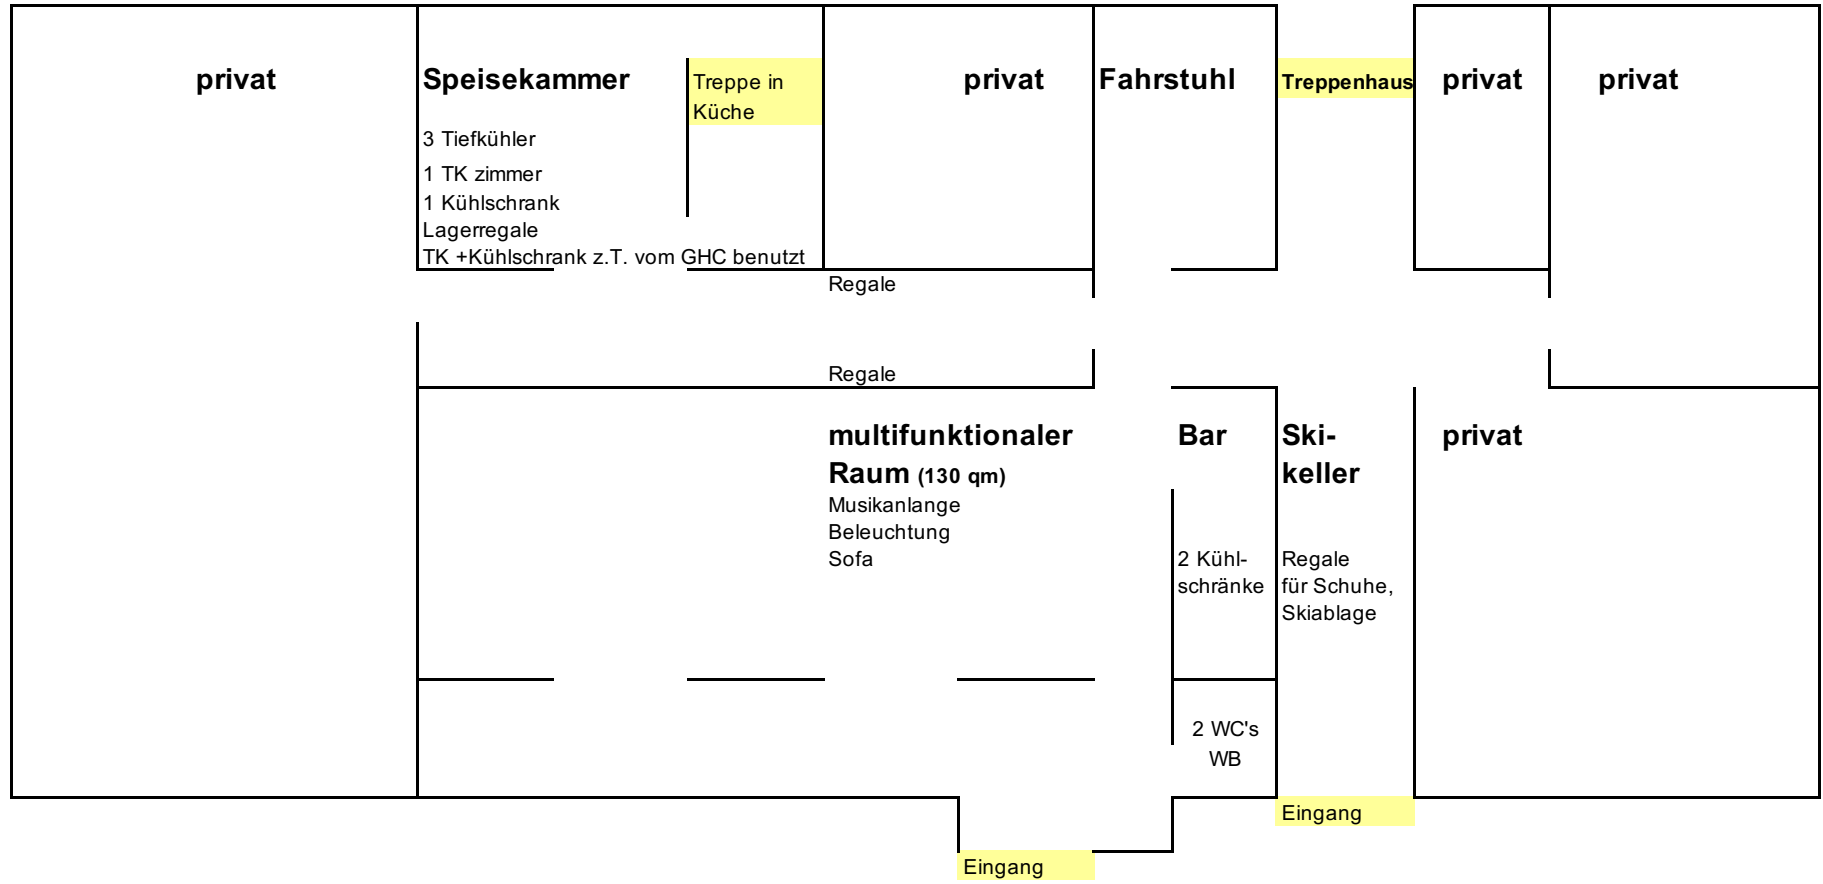

UG - nicht massstabsgetreu

EG - nicht massstabsgetreu

WB = Waschbecken

1. OG - nicht massstabsgetreu

1.OG.
36 Pers.

- HB = Historisches Bett, 1 Pers.; 1* 90*200cm
- DB = Doppelbett, 2 Pers.; 2*90*200cm
- ETB à 2 = Etagenbett, 2 Pers., 2*90*200cm
- ETB à 3 = Etagenbett 3 Pers., unten 140*200cm; oben 90*200cm
- EB = Einzelbett, 1 Pers.; 1*90*200cm
- kl. Schlafsofa = 1*140*200cm
- WB = Waschbecken (nur Kaltwasser= nur kW)

Sonnenterrasse Süd-West 110 qm	Notausgang				2 Pers.		15 1 ETB à 2 WC/WB Da/He für Zimmer 13,14,15 Dusche Da/Her für Zi. 13,14,15		Durchgangszimmer		
	3 1 breites Bett 140*200 cm WB/Du/WC		2 2 ETB à 2 WB/Du/WC		1 1 ETB à 2 WB/Du/WC		Bad 4 für Zimmer 4 WB/Du/WC		Bäder 7+8 für Zimmer 7,8 zwei getrennte WB/Du/WC		
	2 Pers.		4 Pers.		2 Pers.		Treppenhaus + Fahrstuhl		14 2 HB 2 Pers.		
	Notausgang		Flur						13 2 HB WB 2 Pers.		
	3 Pers.		3 Pers.		3 Pers.		2 Pers.		2 Pers.		
								12 1 DB WB/Du/WC 2 Pers.			
								4 2 HB kl. Schlafsofa WB nur kW 3 Pers.		5 3 HB WB/Du/WC 3 Pers.	
								6 1 ETB à 3 WB/Du/WC 3 Pers.		7 2 HB WB nur kW 2 Pers.	
								8 2 HB WB nur kW 2 Pers.		9 1 ETB à 3 WB/Du/WC 3 Pers.	
								10a 1 ETB à 2 10c 1 DB 4 Pers.		10b kl. Schlafsofa WB/Du/WC Zimmer 10 für 4 Pers. zugelassen	
Sonnenterrasse Süd (60 qm)											

2. OG - nicht massstabsgetreu

2.OG.
35 Pers.

HB = Historisches Bett, 1 Pers.; 1* 90*200cm
 DB = Doppelbett, 2 Pers.; 2*90*200cm
 ETB à 2 = Etagenbett, 2 Pers., 2*90*200cm
 ETB à 3 = Etagenbett 3 Pers., unten 140*200cm; oben 90*200cm
 EB = Einzelbett, 1 Pers.; 1*90*200cm
 kl. Schlafsofa = 1*140*200cm
 WB = Waschbecken (nur Kaltwasser= nur kW)