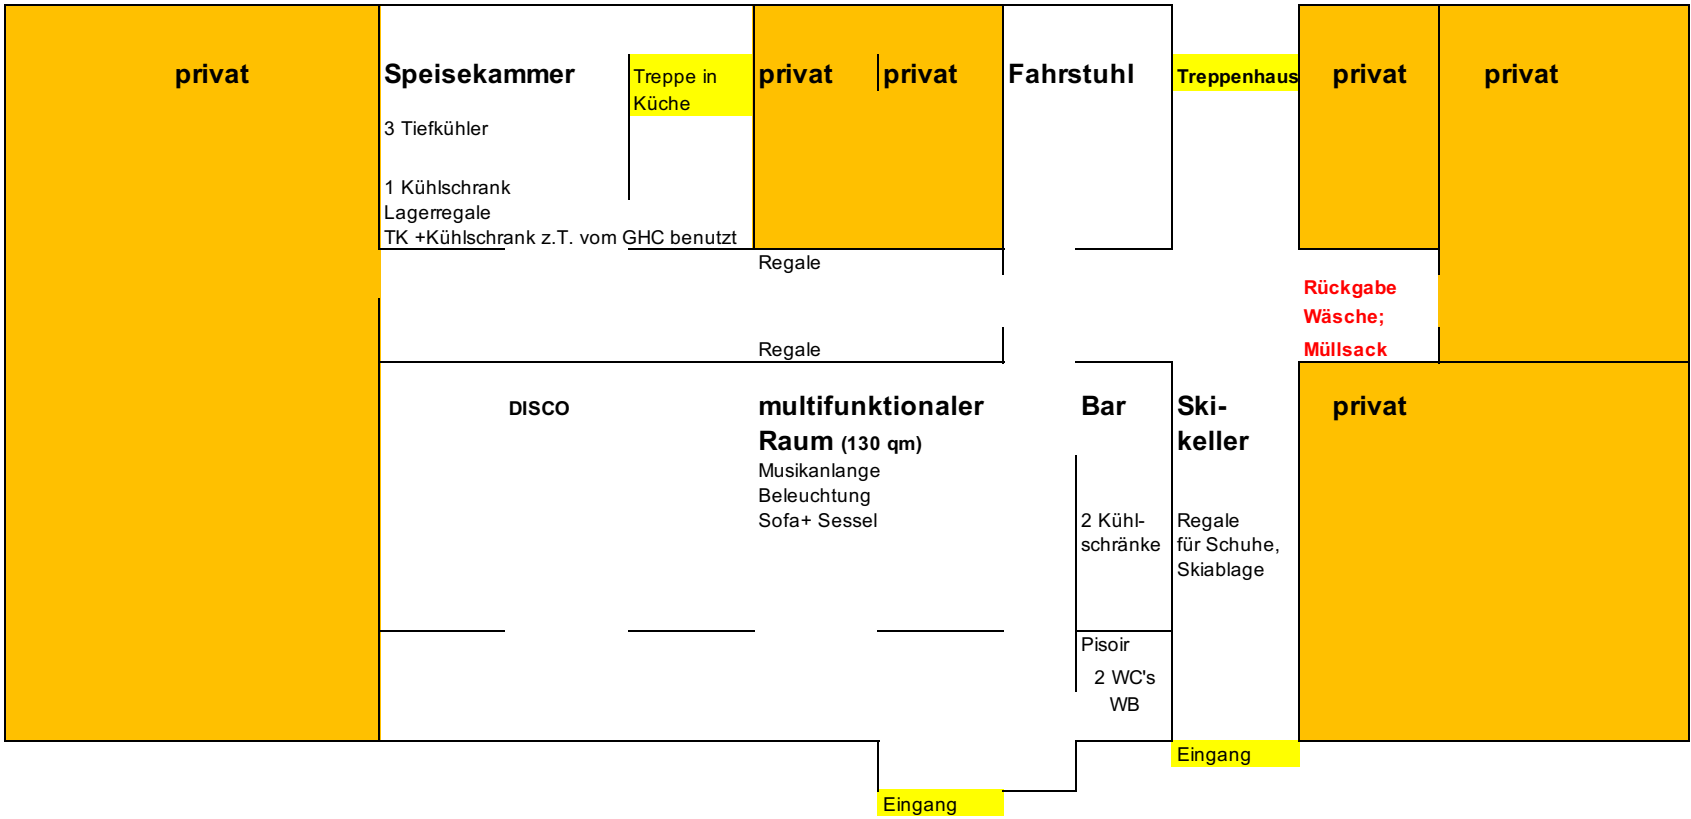

UG - nicht massstabsgetreu

Privaträume orange

EG - nicht masstabsgetreu

WB = Waschbecken
 Privaträume orange

1. OG - nicht masstabsgetreu

Achtung wenn Sie selbst Bettwäsche mitbringen auf die Betten und Schlafsofas welche 140cm breit sind achten

HB = Historisches Bett, 1 Pers.; 1* 90*200cm

DB = Doppelbett, 2 Pers.; 2*90*200cm

ETB à 2 = Etagenbett, 2 Pers., 2*90*200cm

ETB à 3 = Etagenbett 3 Pers., unten 140*200cm; oben 90*200cm

EB = Einzelbett, 1 Pers.; 1*90*200cm